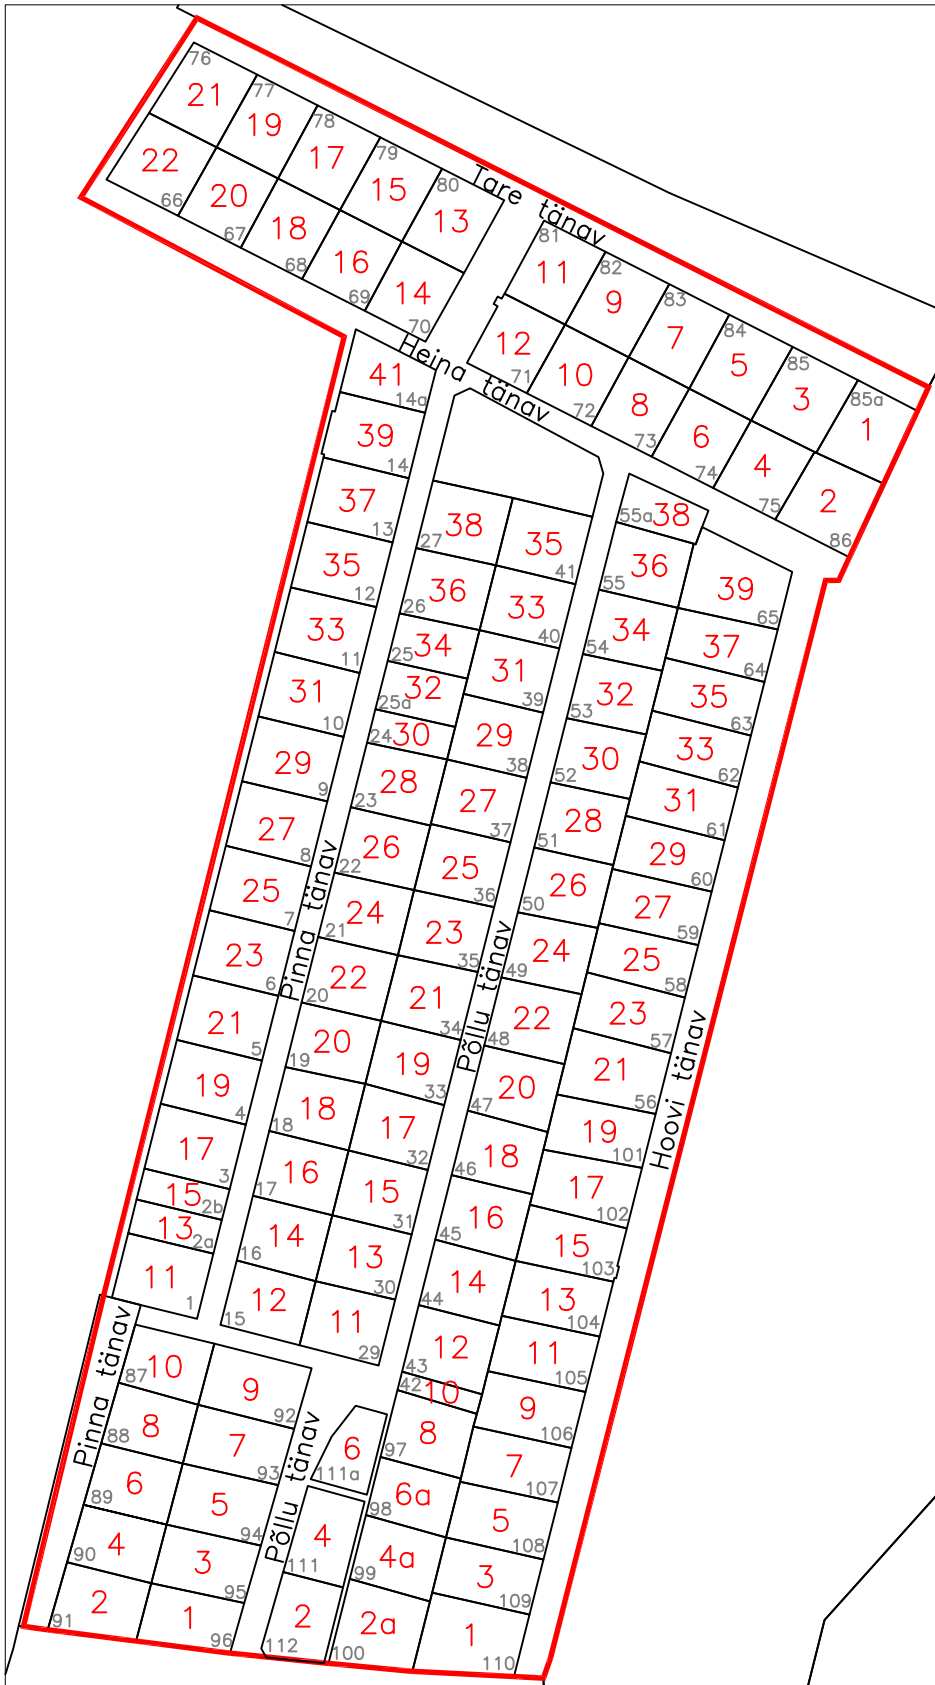

# Aiandusühistu Jubileinõi Aiad maaüksuste uute aadresside plaan M 1:2500

Leppemärgid:  
102    address  
17    uus address  
—    AÜ Jubileinõi Aiad piir

Koostas:  
Boris Kudimov    26.03.2016  
Narva Linnavalitsuse geodeesia  
ja kaartide vanemspetsialist