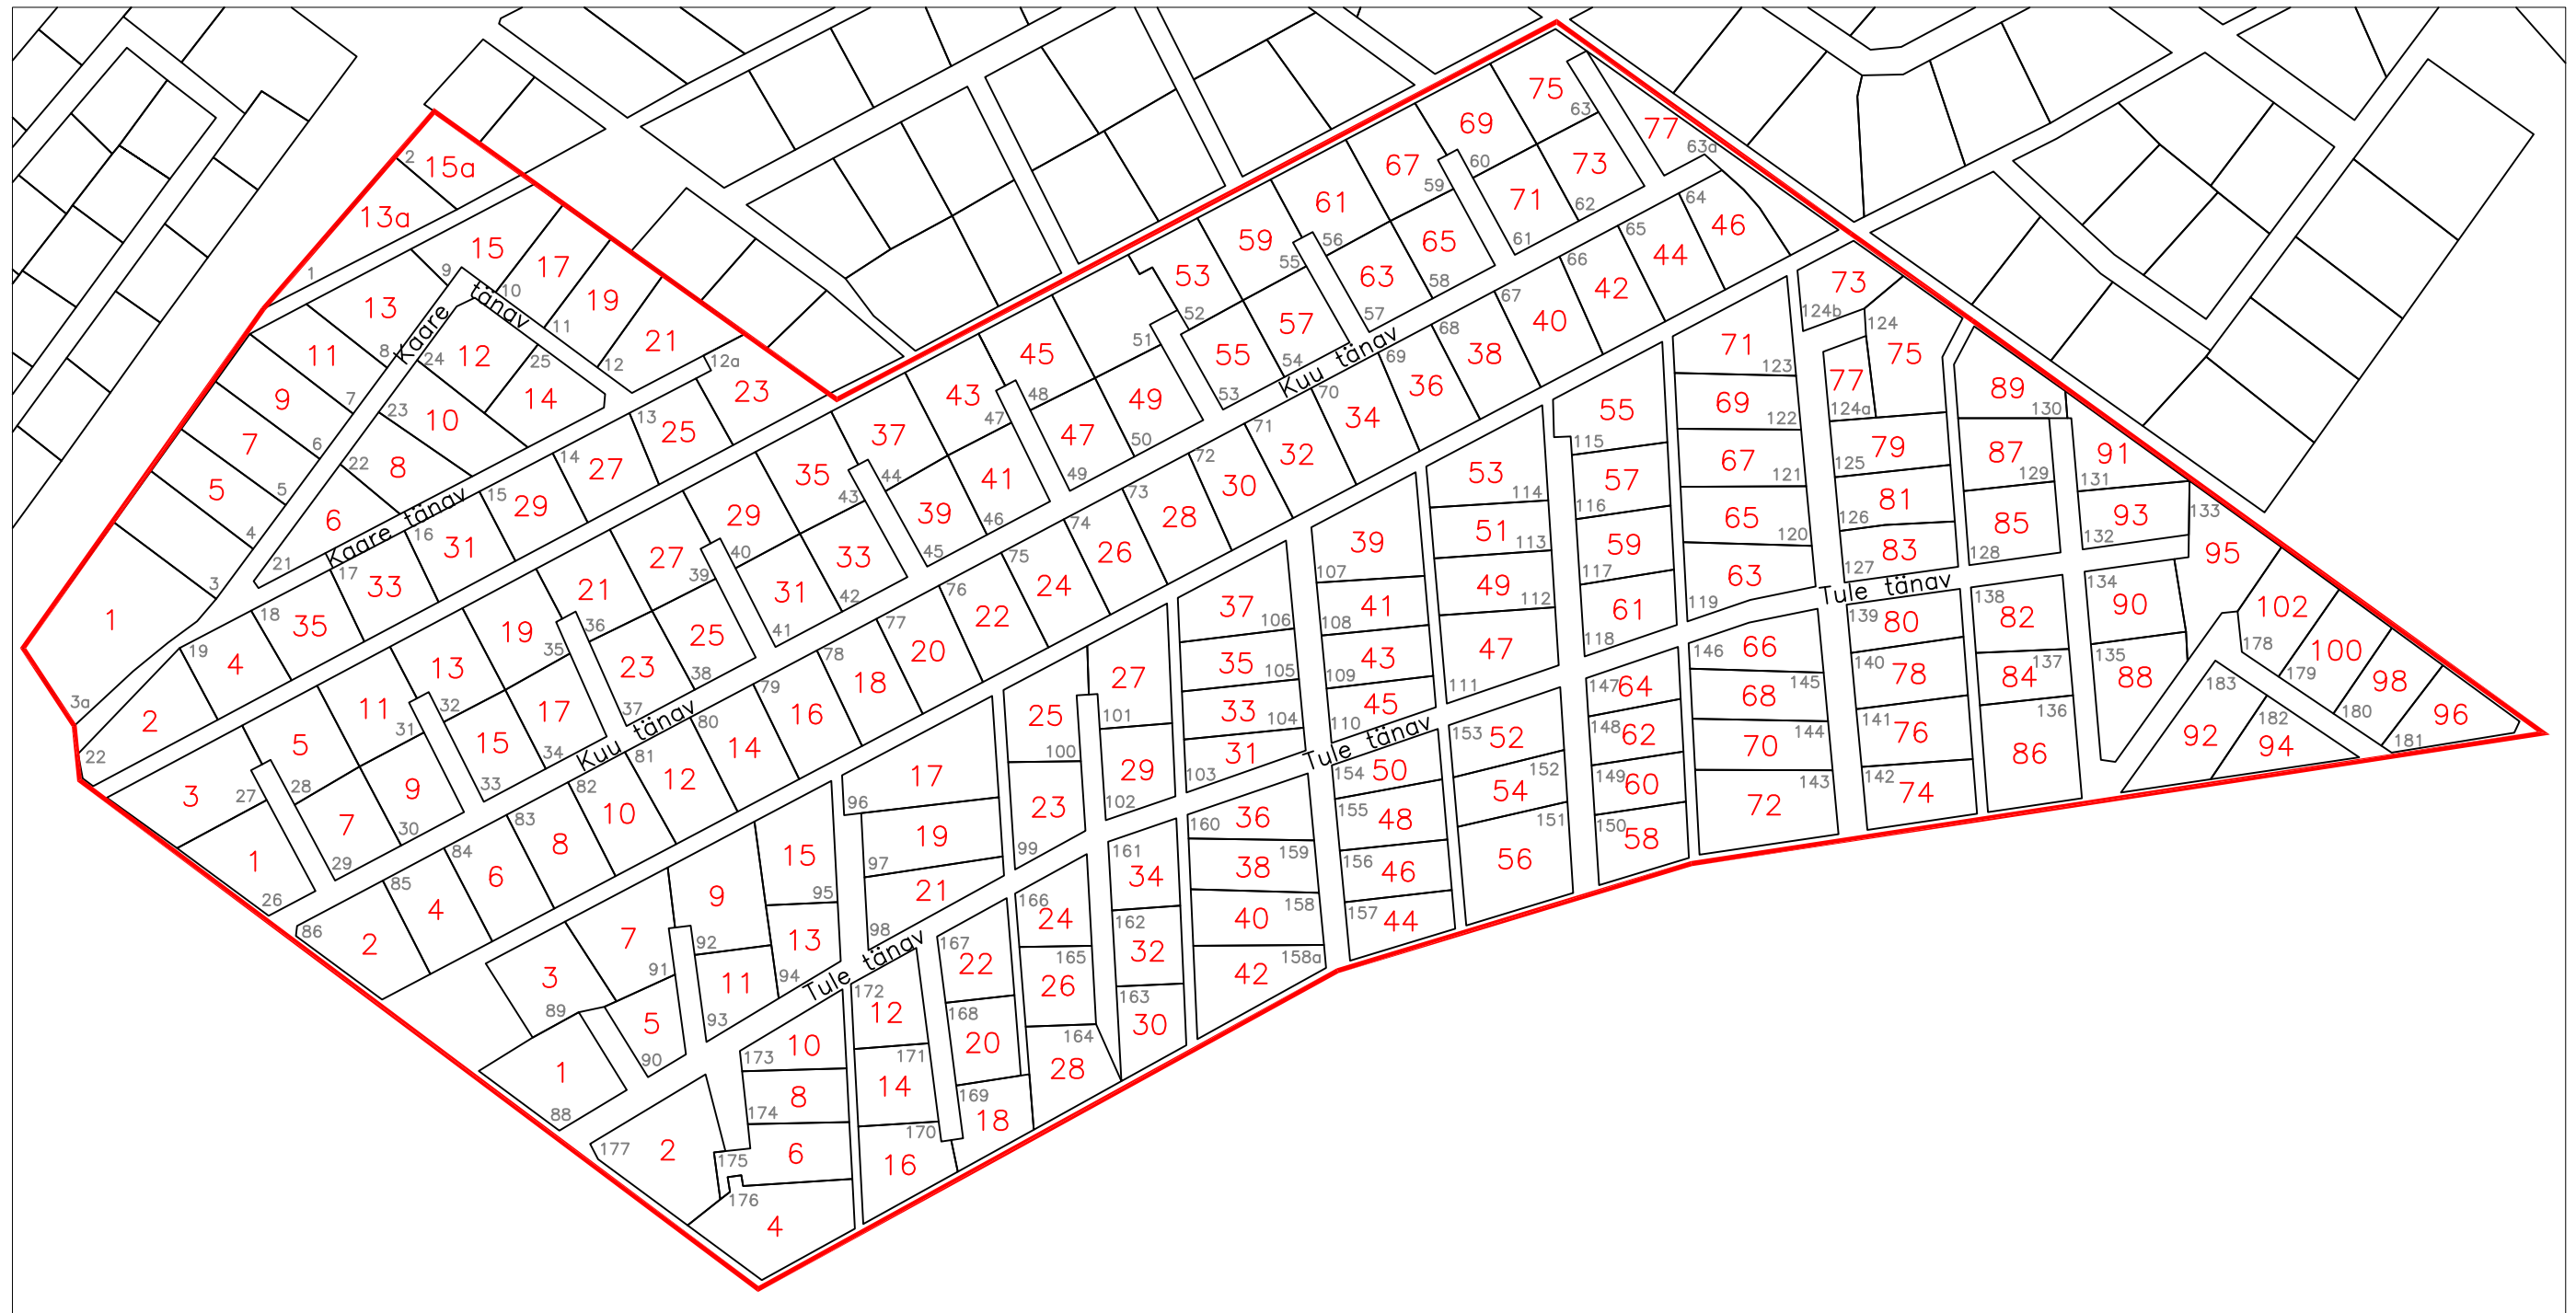

Aiandusühistu Jugla Aiad-2
maaüksuste
uute aadresside plaan
M 1:2500

Leppemärgid:
176 aadress
4 uus aadress
— AÜ Jugla Aiad-2 piir

Koostas:
Boris Kudimov 10.04.2016
Narva Linnavalitsuse geodeesia
ja kaartide vanemspetsialist