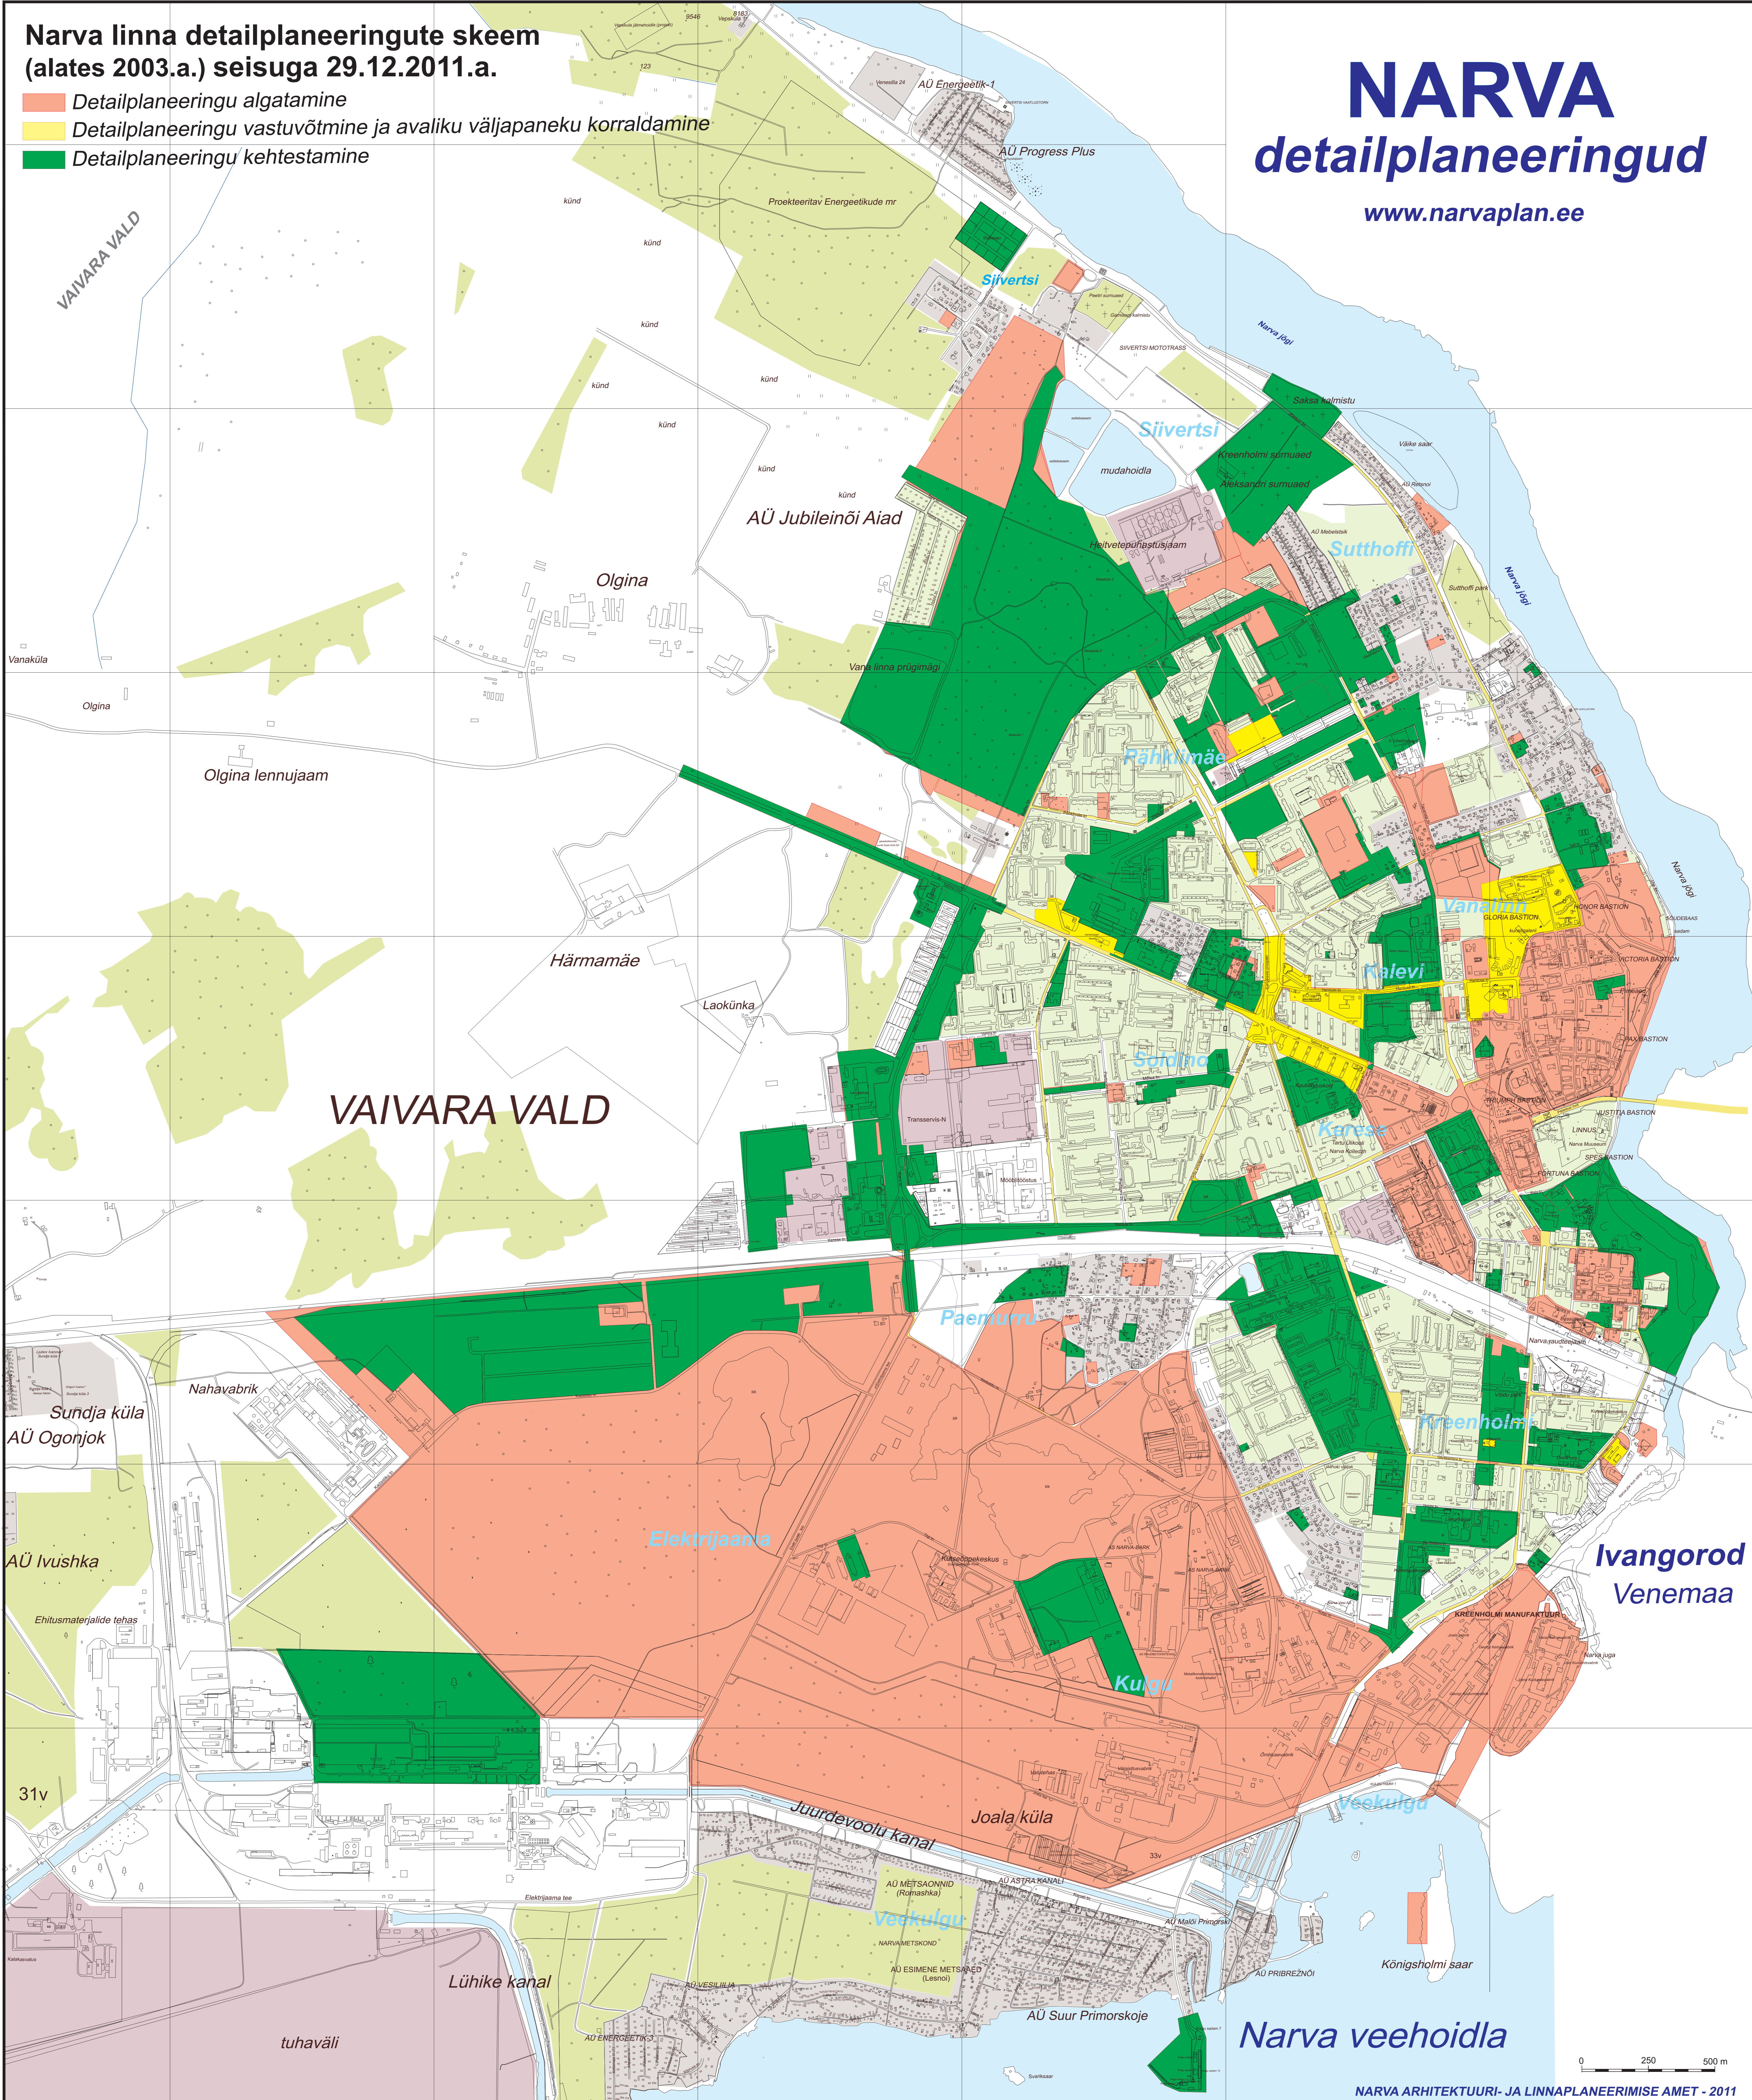

Narva linna detailplaneeringute skeem (alates 2003.a.) seisuga 29.12.2011.a.

- Detailplaneeringu algatamine
- Detailplaneeringu vastuvõtmine ja avaliku väljapaneku korraldamine
- Detailplaneeringu kehtestamine

NARVA detailplaneeringud

www.narvaplan.ee

0 250 500 m